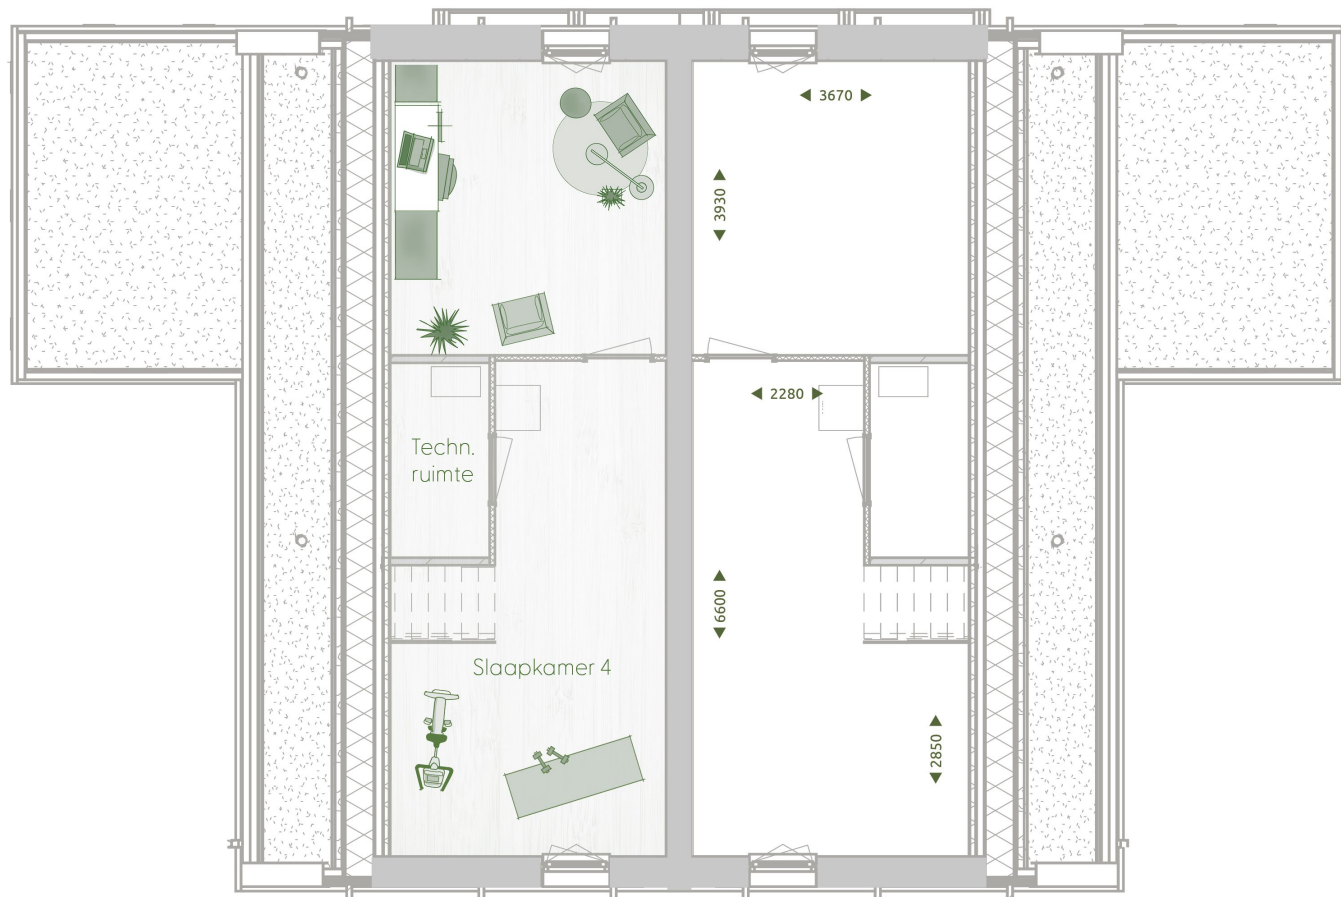

BEEMD

2-onder-1-kapwoningen L

BEGANE GROND | bouwnummers 14/15

BEEMD

2-onder-1-kapwoningen L

EERSTE VERDIEPING | bouwnummers 14/15

BEEMD

2-onder-1-kapwoningen L

TWEDE VERDIEPING | bouwnummers 14/15