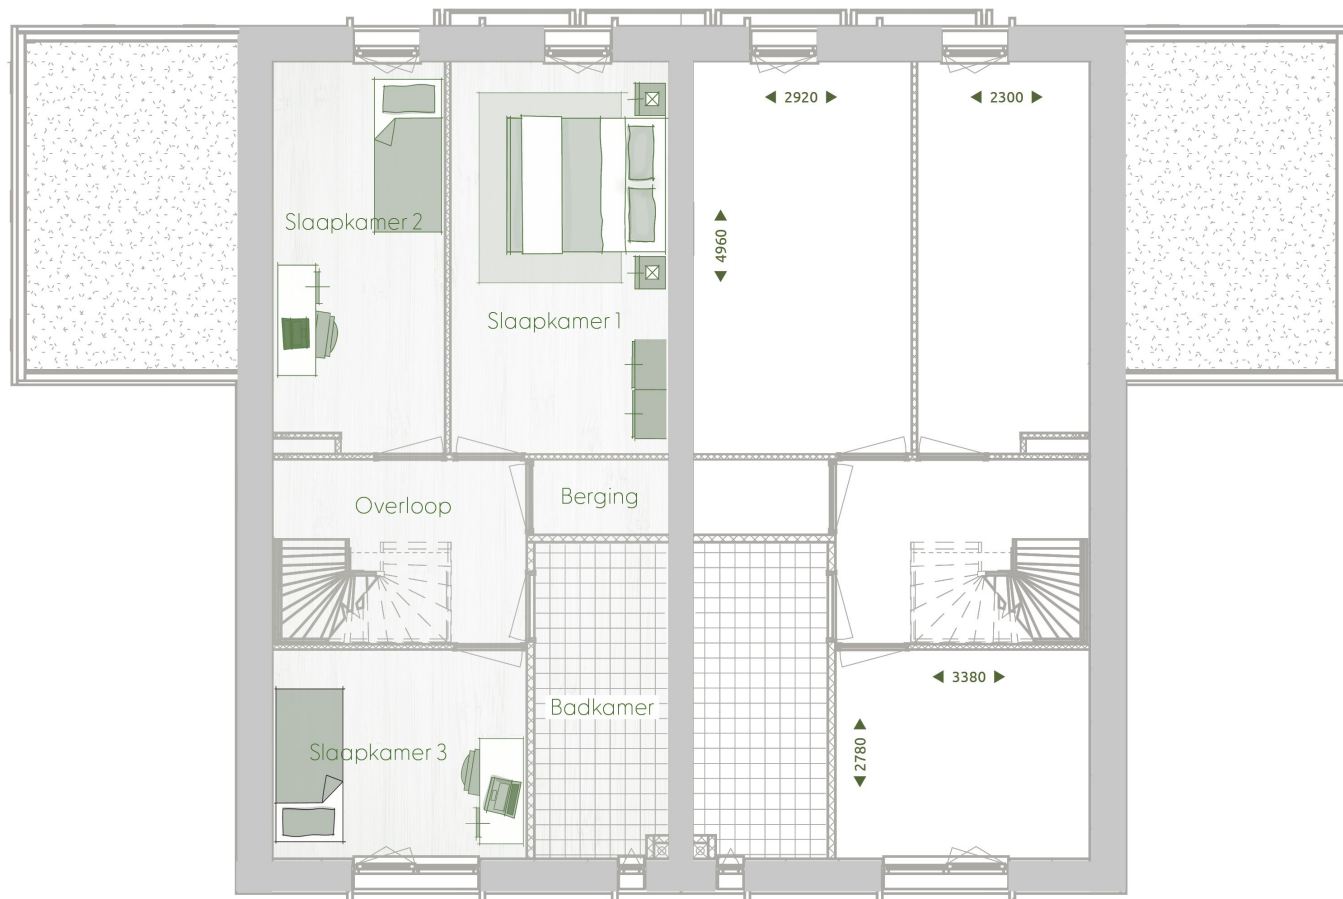

BEEMD

2-onder-1-kapwoningen L

BEGANE GROND | bouwnummers 14/15

BEEMD

2-onder-1-kapwoningen L

EERSTE VERDIEPING | bouwnummers 14/15

BEEMD

2-onder-1-kapwoningen L

TWEDE VERDIEPING | bouwnummers 14/15